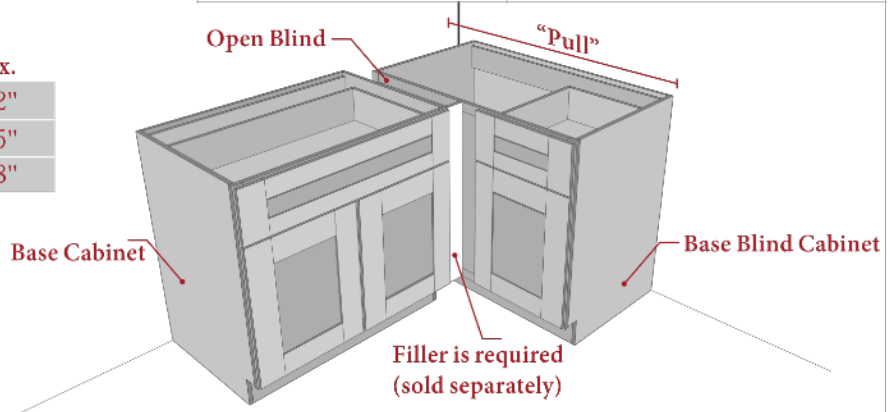

SKU	Dimensions
	B33-2	33"W*34-1/2"H*24"D
	B36-2	36"W*34-1/2"H*24"D
	B39-2	39"W*34-1/2"H*24"D
	B42-2	42"W*34-1/2"H*24"D
* B33,B36,B42 has one drawer		

	BDC36	36"W*34-1/2"H*24"D

	BBC36	36"W*34-1/2"H*24"D
	BBC39	39"W*34-1/2"H*24"D
	BBC42	42"W*34-1/2"H*24"D

SKU	Min.	Max.
BBC36	36"	42"
BBC39	39"	45"
BBC42	32"	48"