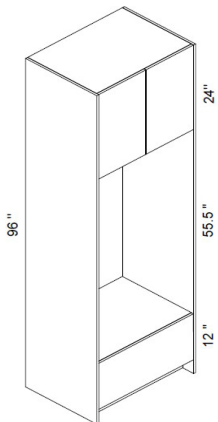

## Tall Cabinet

**W183024-W184224**

**Pantry Wall Cabinet  
One Door**

Item	Dimension (Inch)		
	W	H	D
W183024	18	30	24
W183624	18	36	24
W184224	18	42	24

**P185424**

**Pantry Base Cabinet  
One door**

Item	Dimension (Inch)		
	W	H	D
P185424	18	54	24

**W243024-W304224**

**Pantry Wall Cabinet  
Two Doors**

Item	Dimension (Inch)		
	W	H	D
W243024	24	30	24
W243624	24	36	24
W244224	24	42	24
W303024	30	30	24
W303624	30	36	24
W304224	30	42	24

**P245424-P305424**

**Pantry Base Cabinet  
Two Doors**

Item	Dimension (Inch)		
	W	H	D
P245424	24	54	24
P305424	30	54	24

**OC3084-OC3096**

**Oven Cabinet**

Item	Dimension (Inch)		
	W	H	D
OC3084	30	84	24
OC3090	30	90	24
OC3096	30	96	24