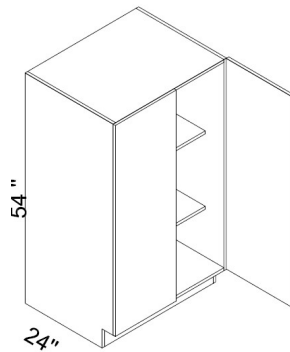

**W243024-W304224**

**Pantry Wall Cabinet  
Two Doors**

Item	Dimension (Inch)		
	W	H	D
W243024	24	30	24
W243624	24	36	24
W244224	24	42	24
W303024	30	30	24
W303624	30	36	24
W304224	30	42	24

**P245424-P305424**

**Pantry Base Cabinet  
Two Doors**

Item	Dimension (Inch)		
	W	H	D
P245424	24	54	24
P305424	30	54	24

**OC3084-OC3096**

**Oven Cabinet**

Item	Dimension (Inch)		
	W	H	D
OC3084	30	84	24
OC3090	30	90	24
OC3096	30	96	24